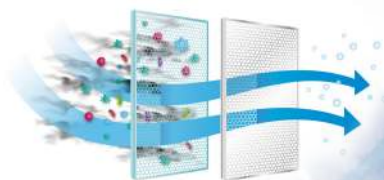

SPLIT MURO INVERTER

SPLENDID® A/C **SILVER IONS**

Filtra Virus, mata Bacterias

FILTRO DE IONES DE PLATA

refresca y ambiente mientras elimina bacterias y filtra virus.

PRINCIPALES CARACTERÍSTICAS

Tecnología Inverter

Temperatura más estable, reduciendo el consumo eléctrico de manera más eficiente.

Conectividad WI-FI

Controla tu equipo de forma fácil desde tu smart phone.

Ecológico

Utiliza gas refrigerante R-410A que no daña la capa de ozono.

Kit de Cañerías

Facilita y ahorra en instalación con 5 metros de cañería incluida.

Display Digital

Indica la temperatura digitalmente.

Aire Acondicionado SPLIT MURO INVERTER

SAC-09K-INV / SAC-12K-INV

FUNCIONES