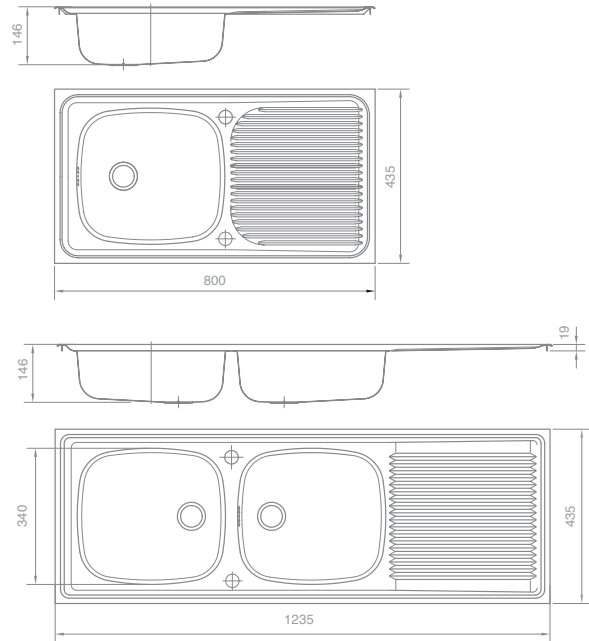

LAVAPLATOS
EMPOTRAR

Splendid, 60 años innovando con energía

Lavaplatos Empotrar

Modelos disponibles:

- 800 x 435 mm
- 1235 x 435 mm

Material: Acero inoxidable AISI 201

DENOMINACIÓN	CON REBALSE	GRIFERÍA	LADO	EMPAQUE UNITARIO	DIMENSIÓN SIN EMBALAR		
					Ancho (mm)	Fondo (mm)	Alto (mm)
Lavaplatos Empotrar							
800 x 435	SI	Monoblock/Monocomando	Reversible	SI	800	435	146
1235 x 435	SI	Monoblock/Monocomando	Reversible	SI	1235	435	146